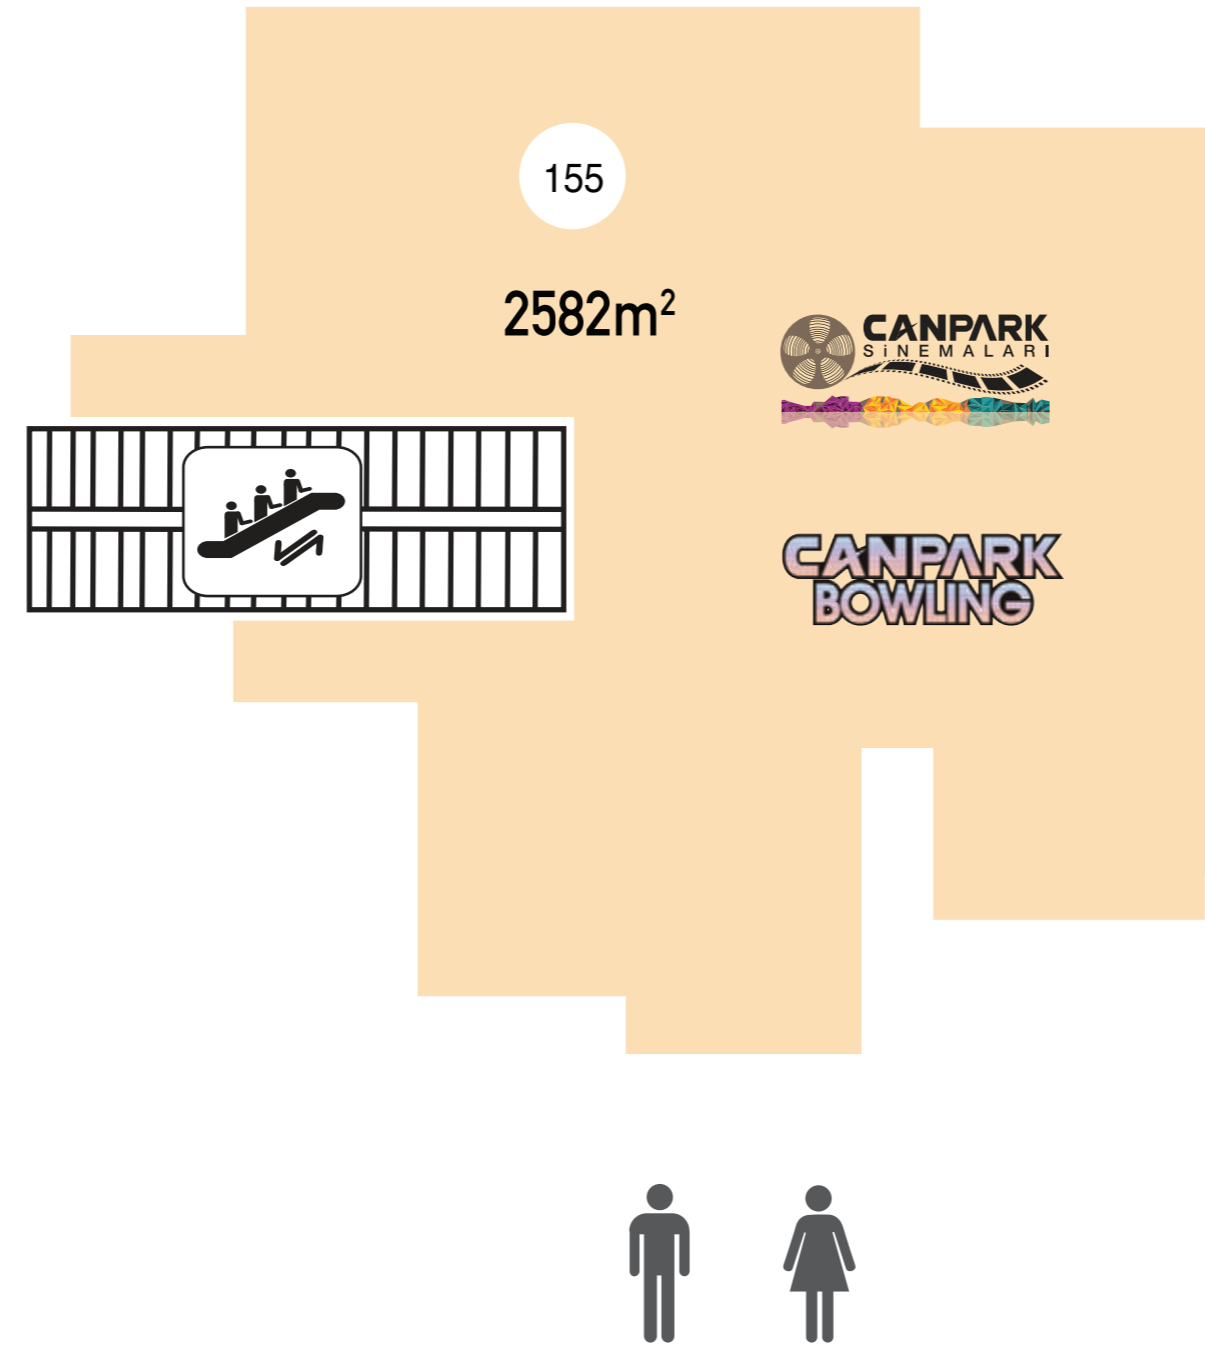

4th floor / Cinema

4 Sinema