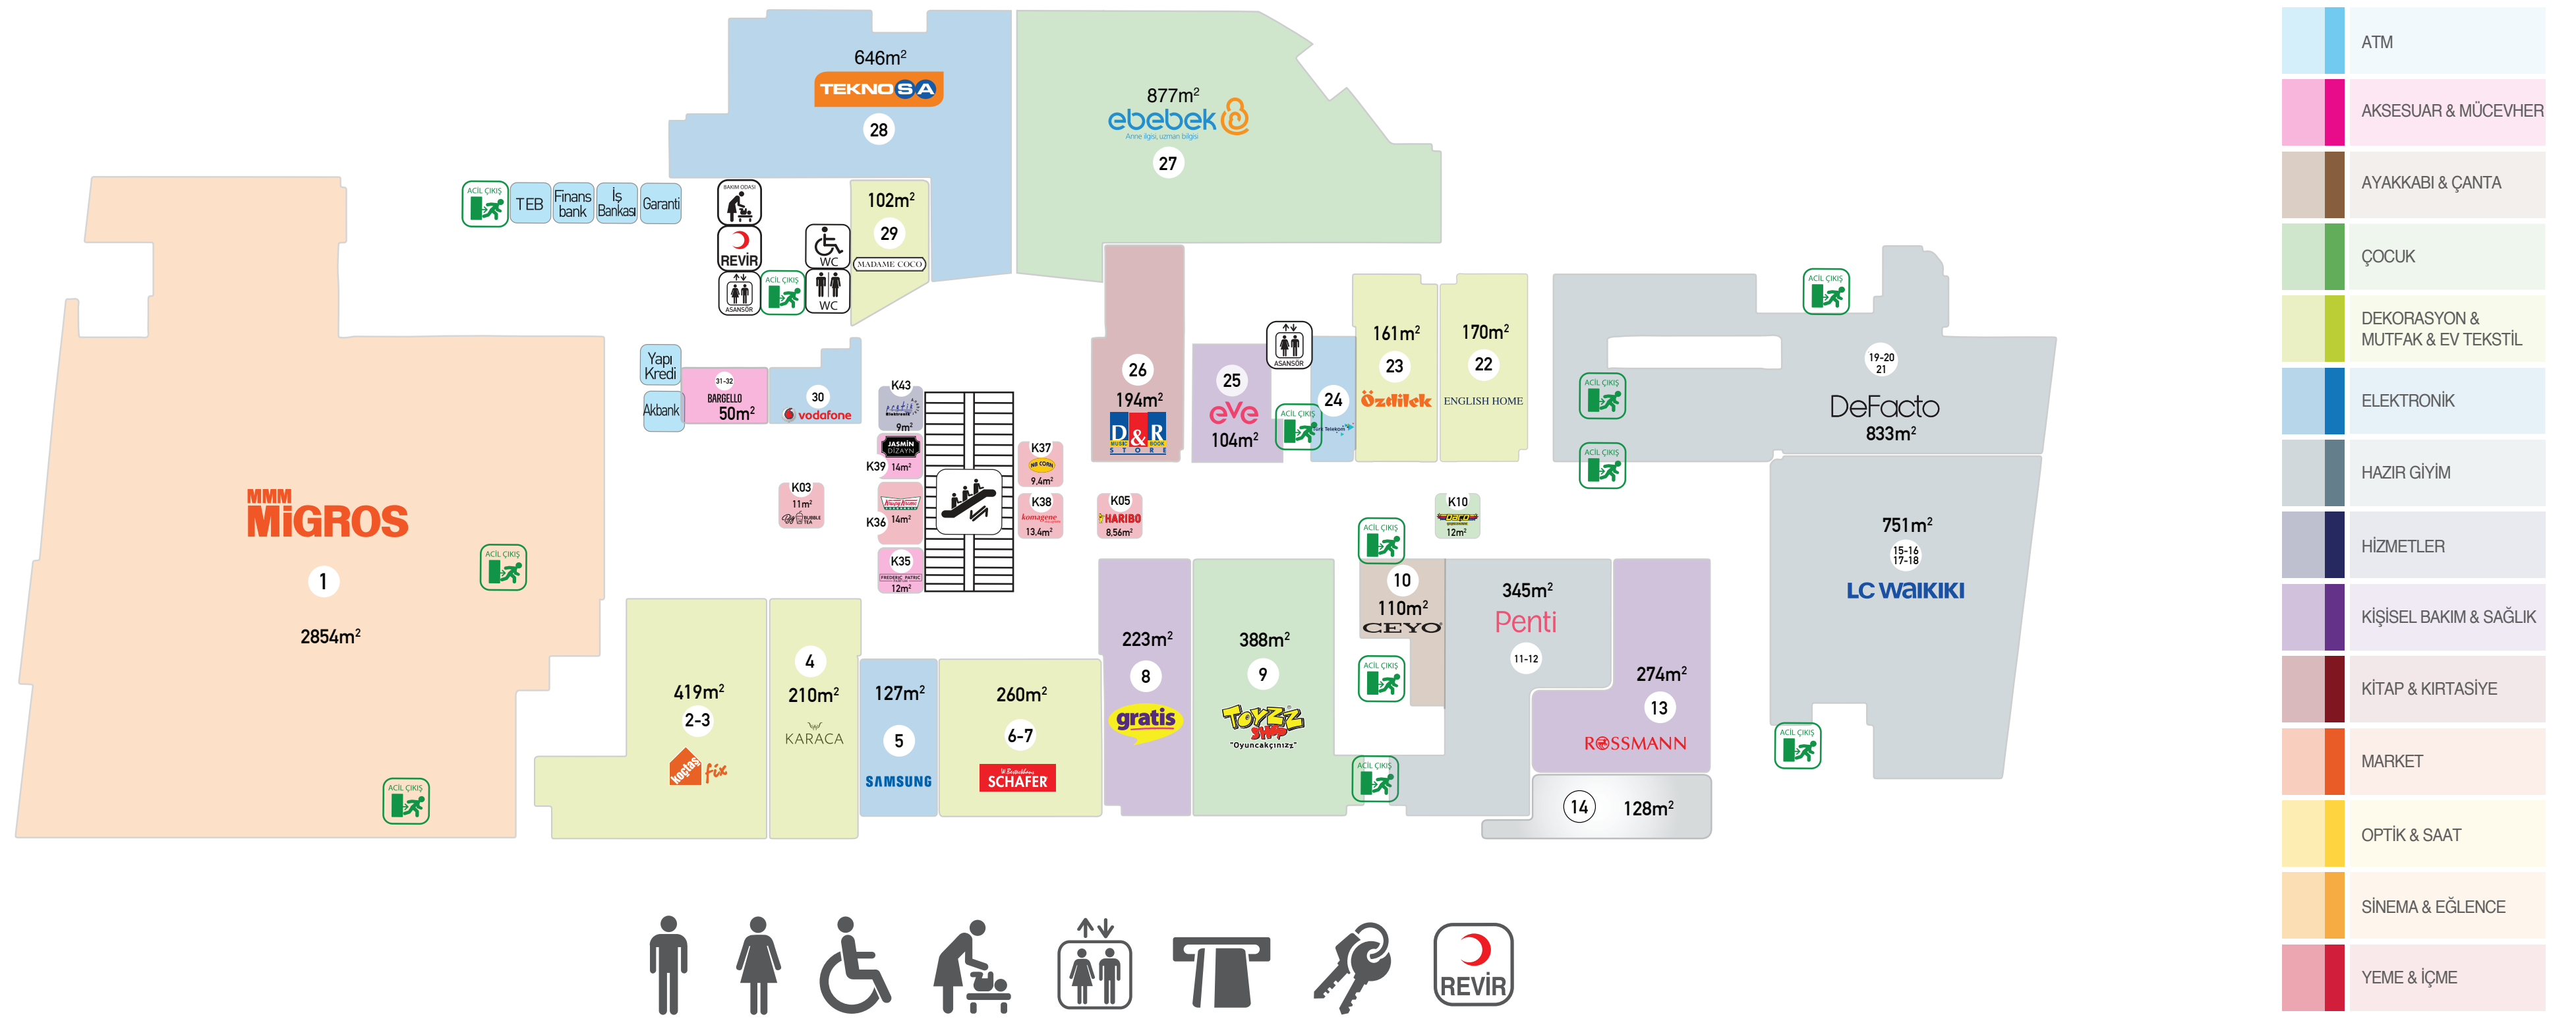

-1st floor / Stores

B1 Mağazalar

Alemdağ Caddesi

31-32 BARGELLO	27 E-BEBEK	K39 JASMIN DIZAYN	29 MADAME COCO	13 ROSSMAN
KO3 BİG BUBBLE TEA	22 ENGLISH HOME	4 KARACA	1 MİGROS	5 SAMSUNG
10 CEYO	25 EVE	2-3 KOÇTAŞ FIX	K37 NB CORN	6-7 SCHAFER
K10 DAÇO ÇOCUK	K35 FREDERIC PATRIC	K38 KOMAGENE	23 ÖZDİLEK	28 TEKNOSA
26 D&R	8 GRATİS	K36 KRISPY KREME	11-12 PENTİ	9 TOYZZ SHOP
19-20-21 DEFACTO	K05 HARİBO	15-16-17-18 LC WAIKİKİ	K43 PRATİK ANAHTAR	24 TÜRK TELEKOM
				30 VODAFONE

CANPARK