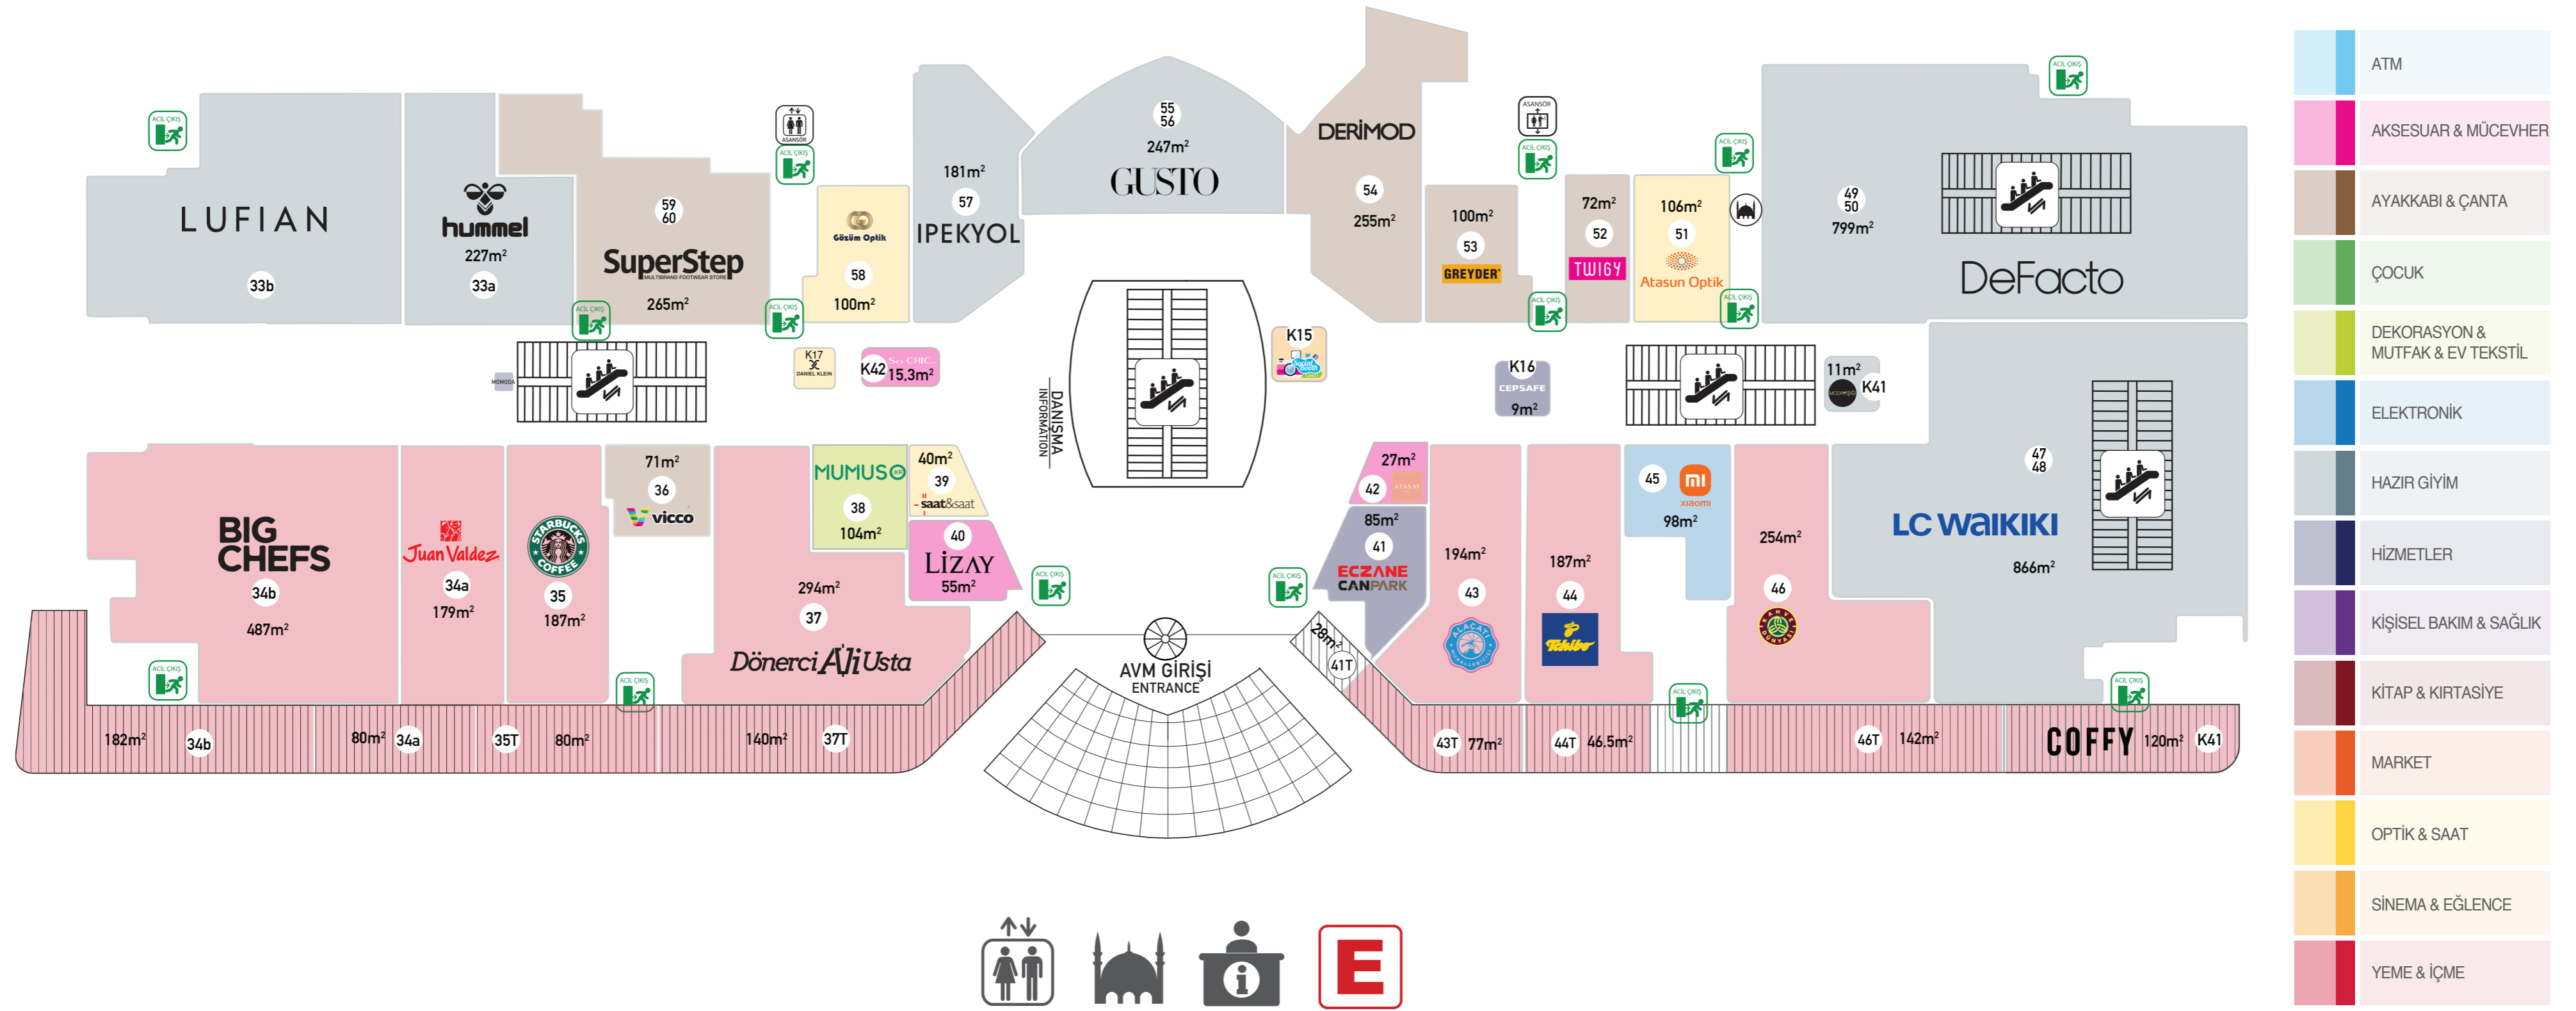

# 2nd floor / Stores 2 Mağazalar

Alemdağ Caddesi

114-115-116-117	AYAKKABI DÜNYASI
100-101-102	COLIN'S
111	CORAL TRAVEL
K46	FİZYOHHELP
92-121-122	FLO
98	FRESH SCARFS

95	GAME POWER
119 -120	LESCON
96-97	MANUKA
104-105-106	MAVİ
112-113	MİNİK TERZİ
103	REEDER

**CANPARK**

# Ground floor / Stores **G** Mağazalar

Alemdağ Caddesi

43	ALAÇATI MUHALLEBİCİSİ	49-50	DEFAC TO	58	GÖZÜM OPTİK	47-48	LC WAIKIKI	39	SAAT & SAAT
42	ATASAY	54	DERİMOD	55-56	GUSTO	33B	LUFİAN	K15	SOCİAL BOOTH
51	ATASUN OPTİK	37	DÖNERCİ ALİ USTA	34A	JUAN VALDEZ	40	LİZAY	35	STARBUCKS
34B	BİG CHEFS	K16	CEP SAFE	33A	HUMMEL	45	Mİ STORE	59-60	SUPERSTEP
K41	COFFY	41	ECZANE CANPARK	57	İPEKYOL	K42	MODAYIŞIĞI	44	TCHİBO
K17	DANİEL KLEİN	53	GREYDER	46	KAHVE DÜNYASI	38	MUMUSO	52	TWİGY
								36	VİCCO

  
**CANPARK**

-1st floor / Stores