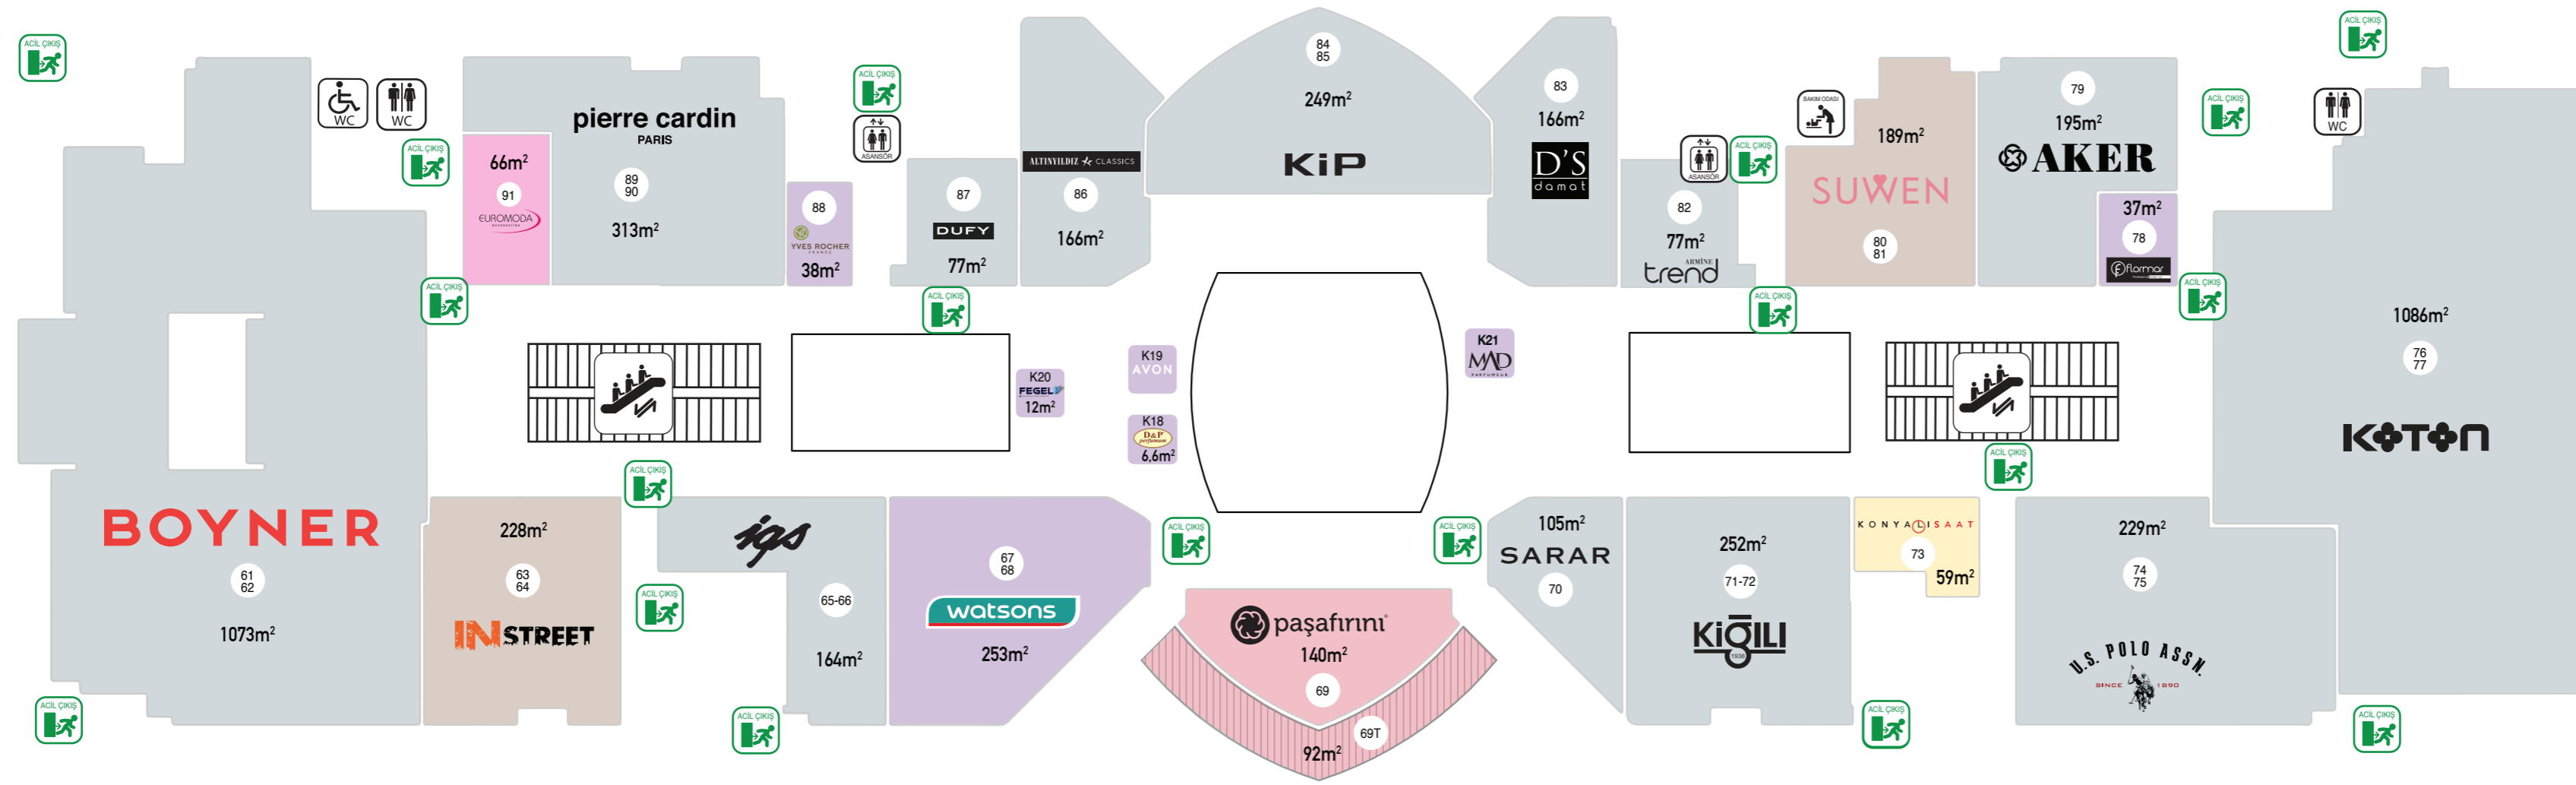

1st floor / Stores

Mağazalar

Alemdağ Caddesi

79	AKER	87	DUFY	65-66	İGS	89-90	PIERRE CARDİN	88	YVES ROCHER
86	ALTINYILDIZ	K18	D&P PERFUMUM	71-72	KİĞİLİ	74-75	U.S. POLO ASSN		
82	ARMİNE TREND	91	EUROMODA	73	KONYALI SAAT	84-85	KİP		
K19	AVON	K20	FEGEL	76-77	KOTON	70	SARAR		
61-62	BOYNER	78	FLORMAR	K21	MAD PARFUMEUR	80-81	SUWEN		
83	D'S DAMAT	63-64	IN STREET	69	PAŞA FIRINI	67-68	WATSONS		

CANPARK